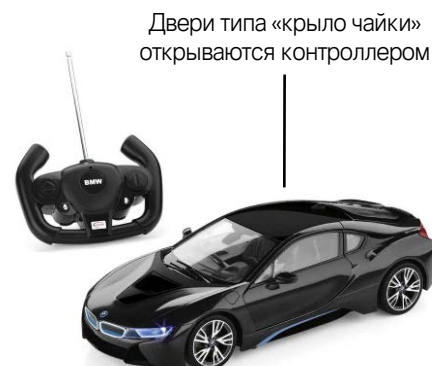

Материал: Пластмасса
Цвет: серый Sophisto Grey
Статья № 80 44 2447986