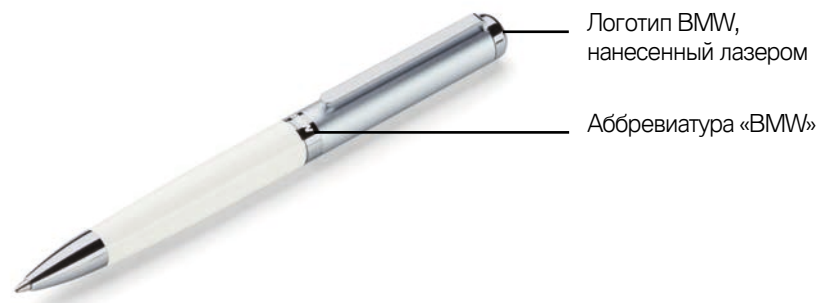

Материал: верхняя часть: латунь лакированная; нижняя часть:
латунь серебристая сатинированная; клипса: бронза серебристая
полированная
Цвет: белая/серебристая
Арт. №: 80 24 2466195