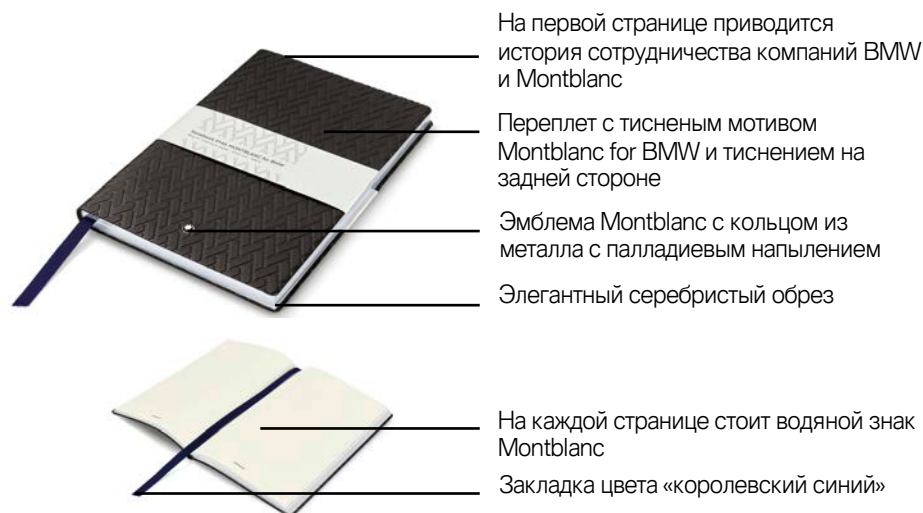

BMW COLLECTION.

АКСЕССУАРЫ.

КОЖАНАЯ ЗАПИСНАЯ КНИЖКА MONTBLANC FOR BMW

Место для важных записей: записная книжка примечательна высоким качеством выделки и материалом — тончайшей кожей из шкур крупного рогатого скота.

Особенности изделия:

- Изготовлена из натуральной итальянской кожи из шкур крупного рогатого скота с уникальным тисненым мотивом Montblanc for BMW на переплете.
- Элегантный дизайн с серебристым обрезом, закладкой цвета «королевский синий», фирменной символикой Montblanc for BMW и эмблемой Montblanc с кольцом из металла с палладиевым напылением.
- Сделано в Италии.

Материал:	Кожа с естественной лицевой поверхностью
Размеры:	15 × 21 см, 96 листов / 192 страницы из гладкой матовой бумаги плотностью 85 г/м²
	Формат: DIN A5
Цвет:	Черный
Артикул:	80 24 2 450 916

ЧЕРНИЛЬНИЦА MONTBLANC FOR BMW

Уникальна, как и записанные ее чернилами мысли: чернила в индивидуальном цветовом решении.

Особенности изделия:

- Чернила в уникальном, индивидуальном цветовом решении Montblanc for BMW.
- Элегантная чернильница с эмблемой Montblanc на крышке.