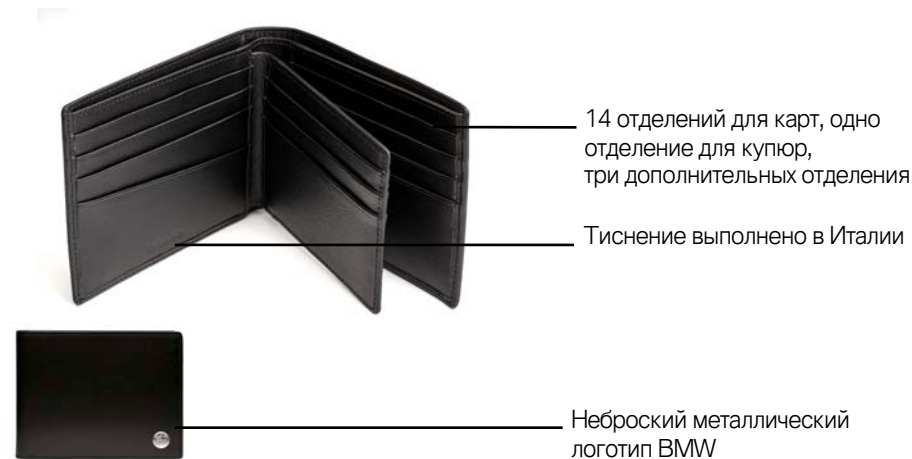

BMW COLLECTION.

АКСЕССУАРЫ.

МУЖСКОЕ ПОРТМОНЕ БЕЗ ОТДЕЛЕНИЯ ДЛЯ МОНЕТ BMW

Для всего найдется место: функциональное портмоне одинарного сложения с большим количеством отделений для карт.

Особенности изделия:

- Всегда актуальный дизайн, изготовлена из мягкой кожи с неброским логотипом BMW.
- 14 отделений для кредитных карт, одно отделение для купюр и три дополнительных отделения.
- Сделано в Италии.

Материал: Снаружи: 100 % кожа, внутри: 100 % полиэстер, логотип BMW без никеля
Размеры: 12 × 9,4 см (в закрытом виде)
Цвет: Черный
Артикул: 80 21 2467726

ПРЯМОУГОЛЬНЫЙ КОШЕЛЕК BMW

Стиль, который можно взять с собой: элегантный кошелек BMW из мягкой кожи с неброским логотипом BMW и 12 отделениями для карт. Сделано в Италии.

Особенности изделия:

- Классический дизайн, изготовлен из мягкой кожи с неброским металлическим логотипом BMW снаружи.
- 12 отделений для карт, одно отделение для купюр, одно отделение на молнии для монет.
- Сделано в Италии.