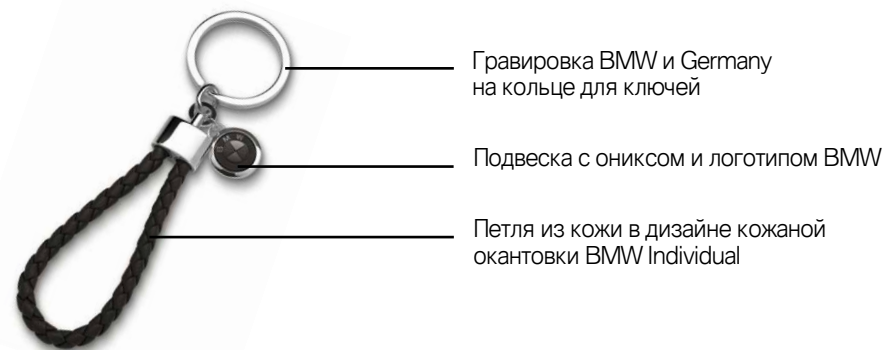

### БРЕЛОК ДЛЯ КЛЮЧЕЙ BMW ICONIC

Высококачественный брелок с подвеской из оникса превратит связку ключей в стильный аксессуар.

Особенности изделия:

- Элегантный дизайн с изысканной подвеской со вставкой из оникса и логотипом BMW, выгравированным лазером.
- Изготовлено из нержавеющей стали с серебряным напылением.
- Мягкая петля из кожи в духе кожаной окантовки BMW Individual.
- Гравировка букв BMW и слова Germany на кольце для ключей.
- Сделано в Германии.