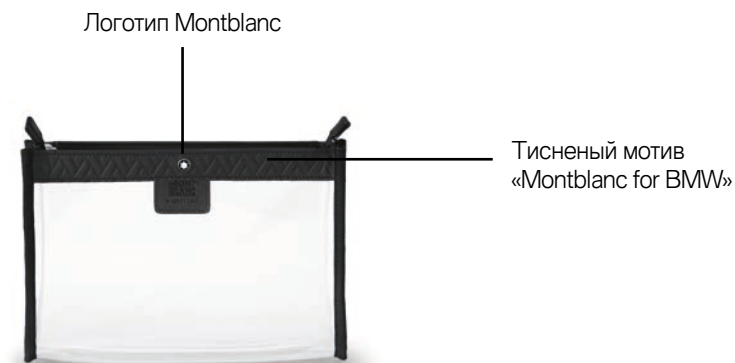

Материал:	основной материал: ПВХ; кожа: полнозернистая яловичная кожа
Размеры:	20 см x 13,5 см x 6,5 см
Цвет:	Черный
Арт. №:	80 22 5A072F3