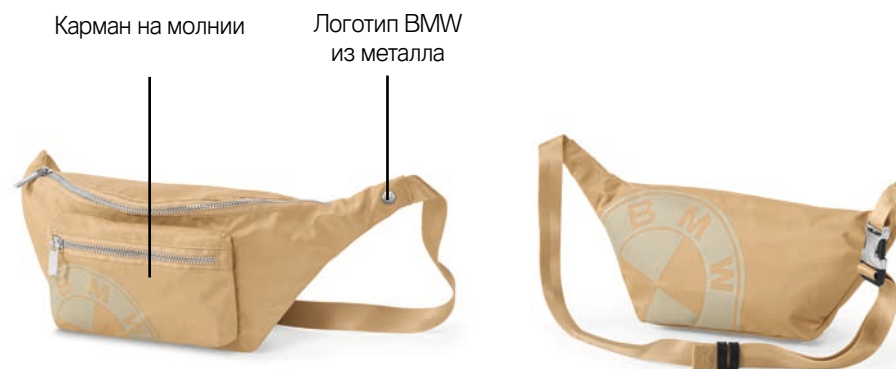

### ПОЯСНАЯ СУМКА BMW MODERN

Поясная сумка с кожаными деталями.

Описание изделия:

- Логотип BMW в тон основному цвету.
- Двусторонняя металлическая застежка-молния на главном отделении.
- Маленький карман на молнии впереди.
- Регулируемый по длине ремень из тканевой ленты, петли из кожи черного цвета.
- Застежка Click-Lock из глянцевого металла.
- Оранжевая подкладка.
- Подвеска на замок-молнию с логотипом BMW.