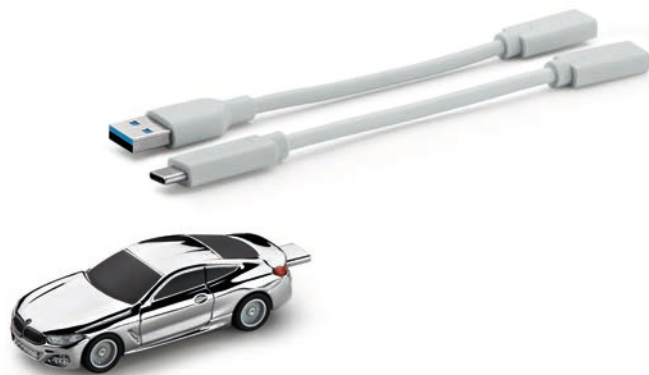

BMW COLLECTION.

АКСЕССУАРЫ.

USB-ФЛЭШ-НАКОПИТЕЛЬ BMW THE 8

16 Гб памяти, для USB-C и USB.

Описание изделия:

- Серебристый BMW 850i X Drive Coupé.
- Кабель для подключения USB-C и USB.
- Высокая скорость передачи данных.

Материал:	металлическое литье, АБС-пластик
Цвет:	серебристый
Объем памяти:	16 Гб
Арт. №:	80 29 2467713