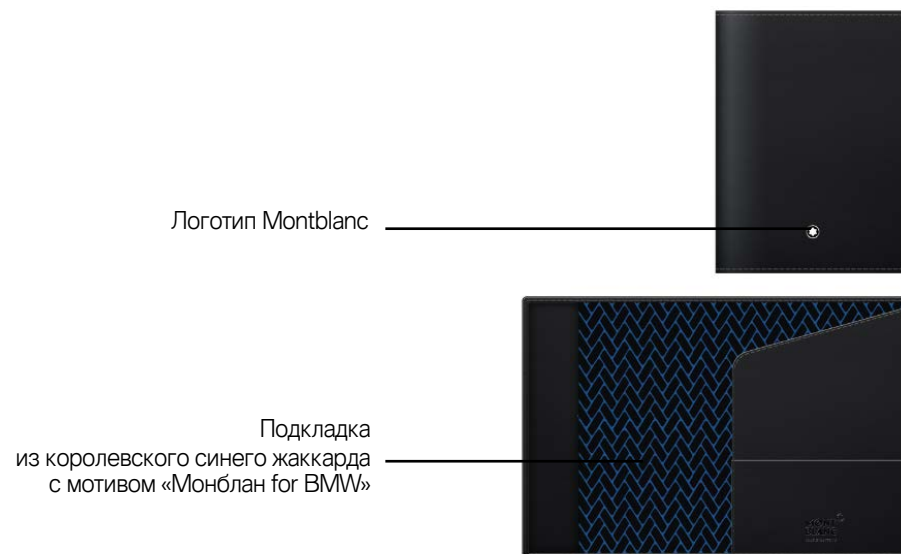

BMW COLLECTION.

АКСЕССУАРЫ.

ОБЛОЖКА ДЛЯ ПАСПОРТА, MONTBLANC FOR BMW

Обложка для паспорта выполнена из итальянской кожи, с тиснением «Montblanc for BMW».

Описание изделия:

- Отделение для всех международных заграничных паспортов.
- Тиснение «Монблан for BMW» на коже сзади.
- Подкладка из королевского синего жаккарда с надписью «Montblanc for BMW».
- Логотип Montblanc с кольцом с палладиевым покрытием.
- Сделано в Италии.

Материал: кожа: полнозернистая яловичная кожа; подкладка из жаккарда: 57% полиамид, 43% полиэстер
Размеры: 10,5 см x 14 см
Цвет: черный
Арт. №: 80 21 2450917