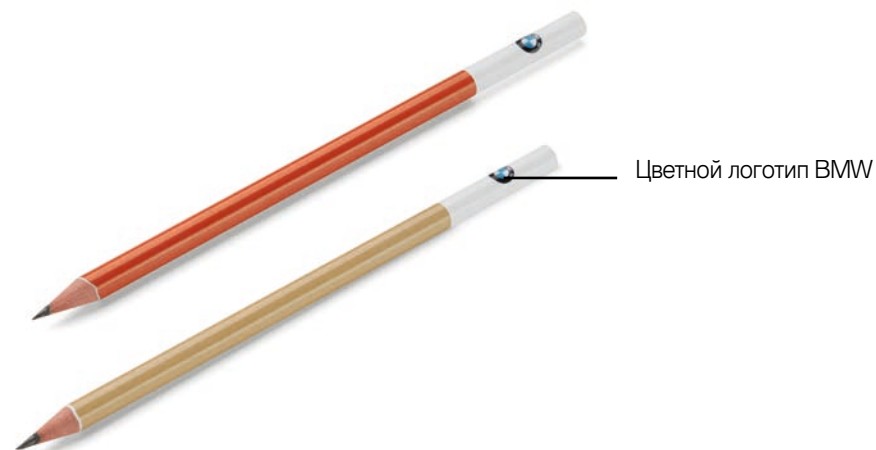

BMW COLLECTION.

АКСЕССУАРЫ.

КАРАНДАШ BMW

Двухцветный карандаш из оборотного материала, с цветным логотипом BMW.

Описание изделия:

- Двухцветный карандаш с цветным логотипом BMW.
- Древесина из оборотного сырья.
- Не раскалывается.
- Сделано в Европе.

Материал: полирезина
Цвет: оранжевый/белый, песочный/белый
Арт. №: оранжевый: 80 24 2467642,
песочный: 80 24 2466198

ШАРИКОВАЯ РУЧКА BMW

Двухцветная шариковая ручка с логотипом BMW, нанесенным лазером.
Сделано в Германии.

Описание изделия:

- Колпачок с логотипом BMW, нанесенным лазером.
- Белая лакированная нижняя часть корпуса и серебристая сатинированная верхняя часть.
- Отполированный поворотный механизм с аббревиатурой BMW.
- Черный стержень G2 соответствует международным стандартам.
- Сделано в Германии.