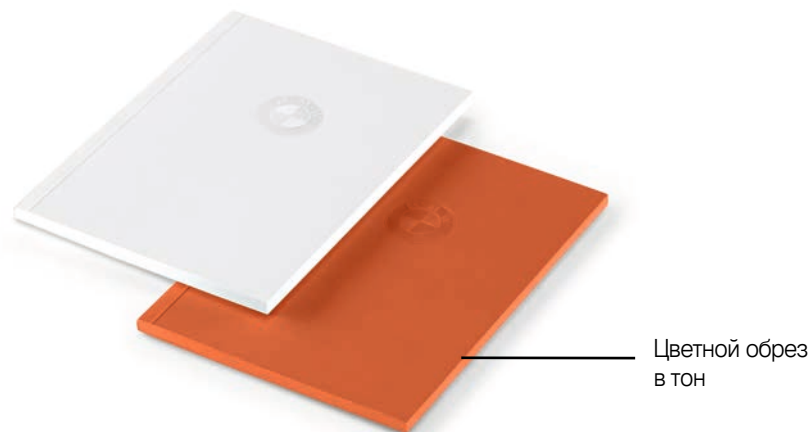

BMW COLLECTION.

АКСЕССУАРЫ.

НАБОР ИЗ ДВУХ НЕБОЛЬШИХ БЛОКНОТОВ BMW

Блокноты в комплекте из двух цветов, с тисненым логотипом BMW.

Описание изделия:

- Мягкий чехол с тисненым логотипом BMW.
- Оранжевый блокнот с цветным обрезом в тон.
- Количество страниц: по 80.
- DIN A6.

Материал: 100% бумага (FSC)
Размеры: DIN A6, по 80 страниц
Цвет: белый, оранжевый
Арт. №: 80 24 2472539

БЛОКНОТ BMW, БОЛЬШОЙ

Блокнот BMW с тисненым логотипом BMW.

Описание изделия:

- Мягкий чехол с тисненым логотипом BMW.
- 200 внутренних страниц песчаного цвета.
- DIN A5.