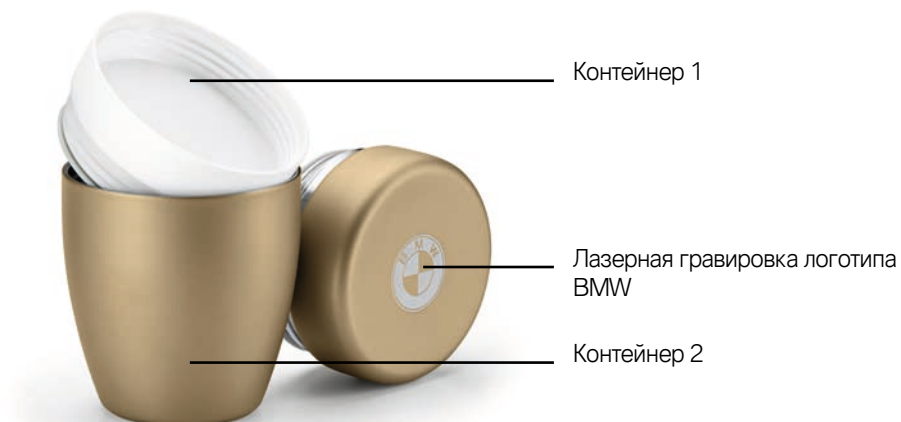

Материал: нержавеющая сталь, пластик
Цвет: песчаный/белый
Объем: 550 мл
Арт. №: 80 23 2466204