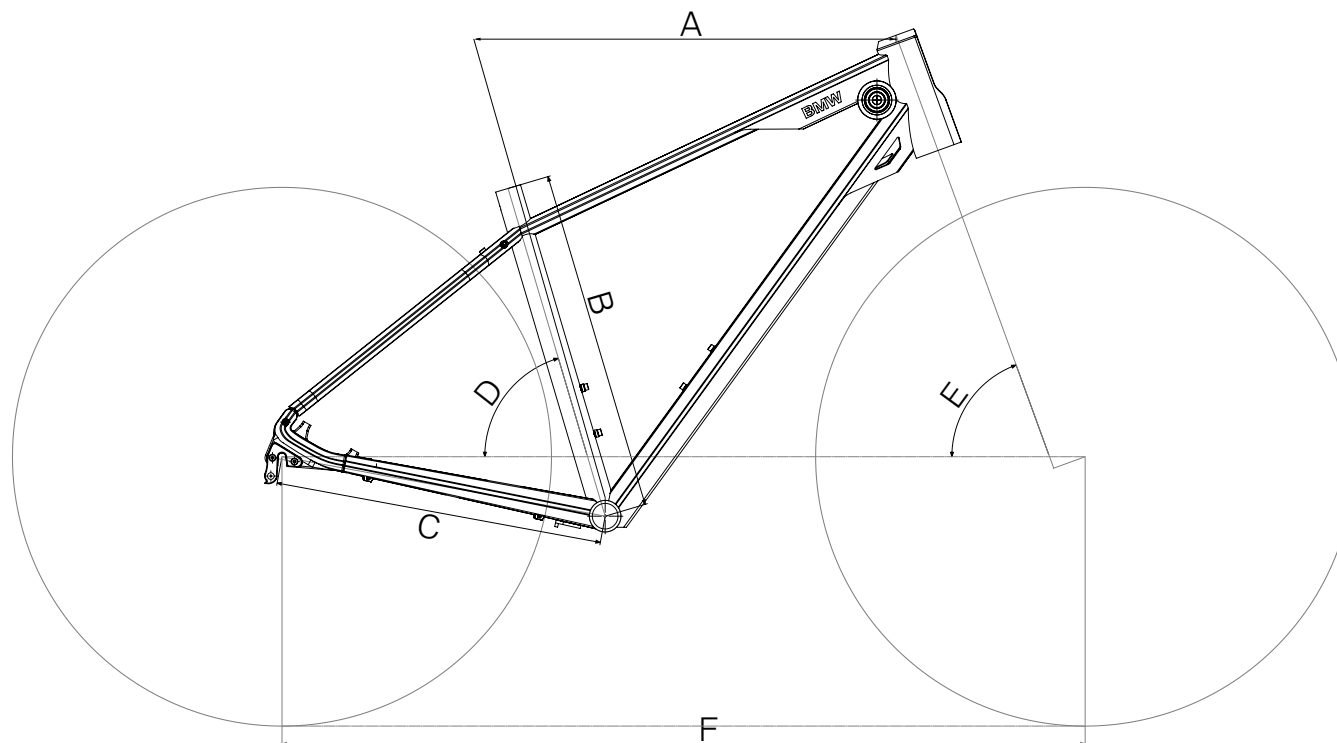

BMW BIKES.
СИЗО ФРАМЕ

Г

	Круизный велосипед BMW			BMW M Велосипед			Активный гибридный велосипед BMW			Городской гибридный велосипед BMW Urban		
	S	M	L	S	M	L	S	M	L	S	M	L
A Длина верхней трубы (мм)	564,43	582,96	600,89	560,7	584,67	610,39	589,86	599,86	624,86	570,89	584,89	600,89
B Длина трубки седла (мм)	420	460	510	480	520	560	460	495	540	460	495	540
Длина ножниц цепи (мм)	442	442	442	429	429	429	492	492	492	442	442	442
D Угол трубы седла	73,50°	73,50°	73,50°	73,50°	73°	72,50°	73,5°	73,50°	73,50°	73,50°	73,50°	73,50°
E Угол трубы головки	70°	70°	70°	70,50°	71°	71,50°	69°	69°	69°	70°	70°	70°
F Колесная база (мм)	1061,12	1080,29	1099,17	1040,26	1054,09	1069,33	1157,32	1167,32	1192,32	1069,17	1083,17	1099,17