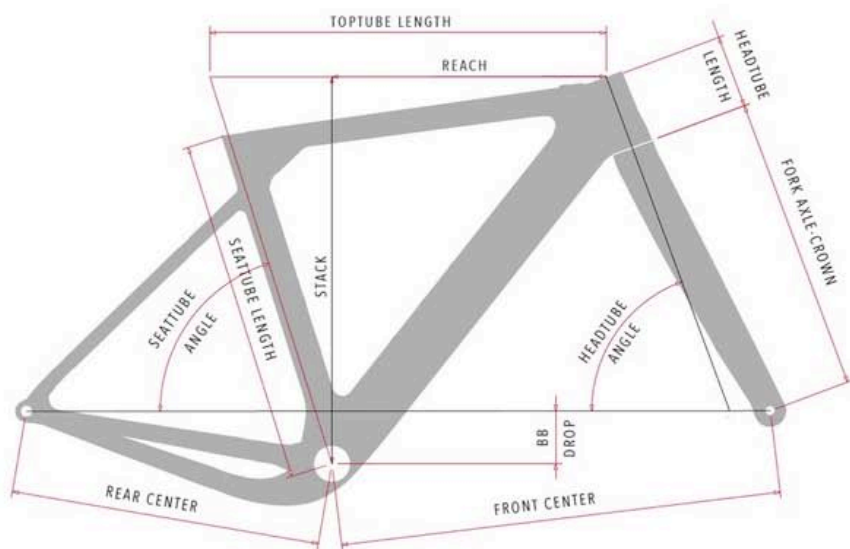

BMW BIKES.

3 т для BMW FRAME SIZE.

т

габарит	S	M	L	XL
Вилка оси-крона оси	395	395	395	395
Угол головной трубы	69.5	71.1	72.5	72.5
Угол наклона сиденья	72.5	72.5	72.5	72.5
Длина трубы	529	550	571	592
Длина посадочной трубы	463	490	518	545
Длина трубы	101	125	150	180
падение ВВ	70	70	70	70
стопка	517	546	575	604
охват	366	378	390	402
Фронт-центр	591	598	606	627
задний центр	415	415	415	415
Вилы грабли	50	50	50	50